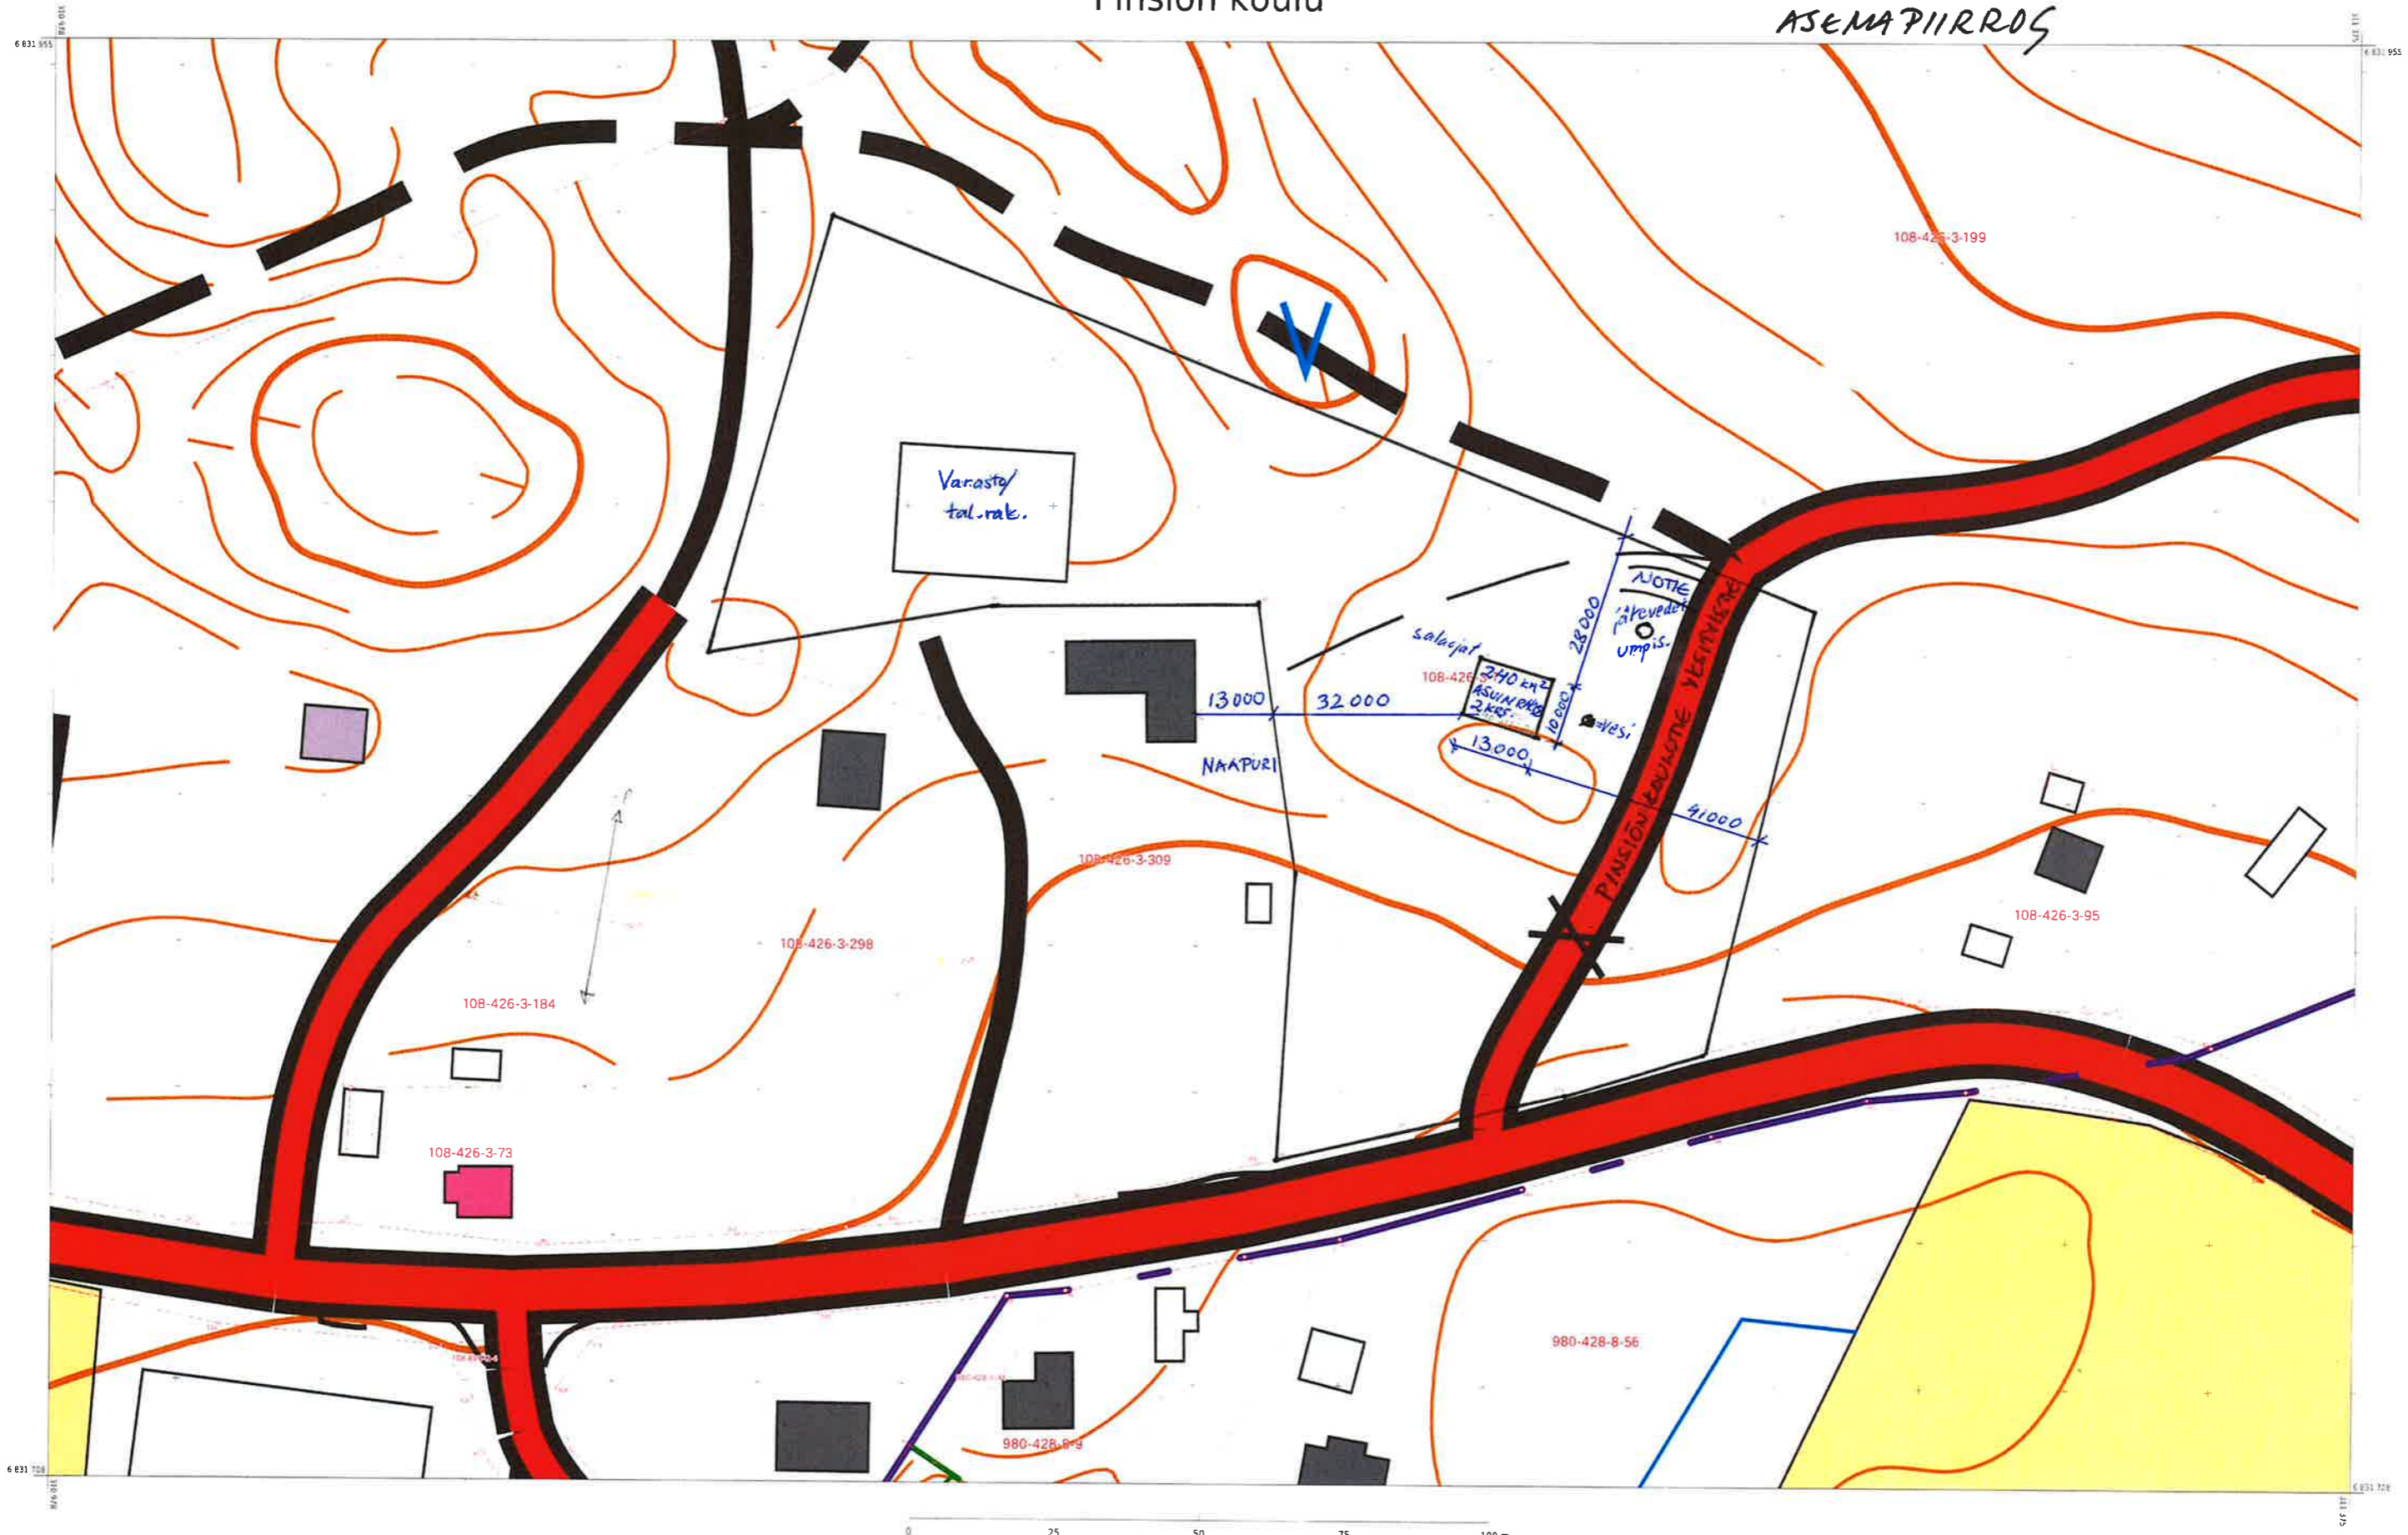

Pinsiön koulu

POIKKEAMINEN, UUDISRAKENTAMINEN
108-426-3-7 PINSIÖN KOULU
ASEMAPIIRROS

VAROITUS: Ei navigointikäyttöön.
Liikenne- ja viestintävirasto ei ole tarkistanut
tämän tuotteen tietoja, eikä se ota vastuuta
tietojen oikeellisuudesta tai valmistuksen
jälkeisistä muutoksista.

Kiinteistörekisterin tiedoissa voi olla puuttetta ja epätarkkuuksia.
Rekisteriyksikön tarkka alueellinen ulottuvuus selviää
toimitusasiakirjoista ja maastosta.

KARTTATULOSTE

1:500

Tulostettu 5.5.2024

Korkeuskäyräväli: 5 m
Korkeusjärjestelmä: N60
Tasokoordinaatisto: ETRS-TM35FIN